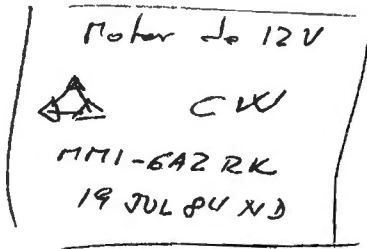

XX Sin carga mecánica
 (xx) Con " "
 20 (60) mA

Chapa del motor

MOTOR TOCADISCOS
 COMBI

* Uso nomenclatura de ECA

ACR Motor + Reg MAZANTZ 250203

12v 100mA CCW 2 Velocidades (2000/4000) Molgar MCO08,160

AN6652