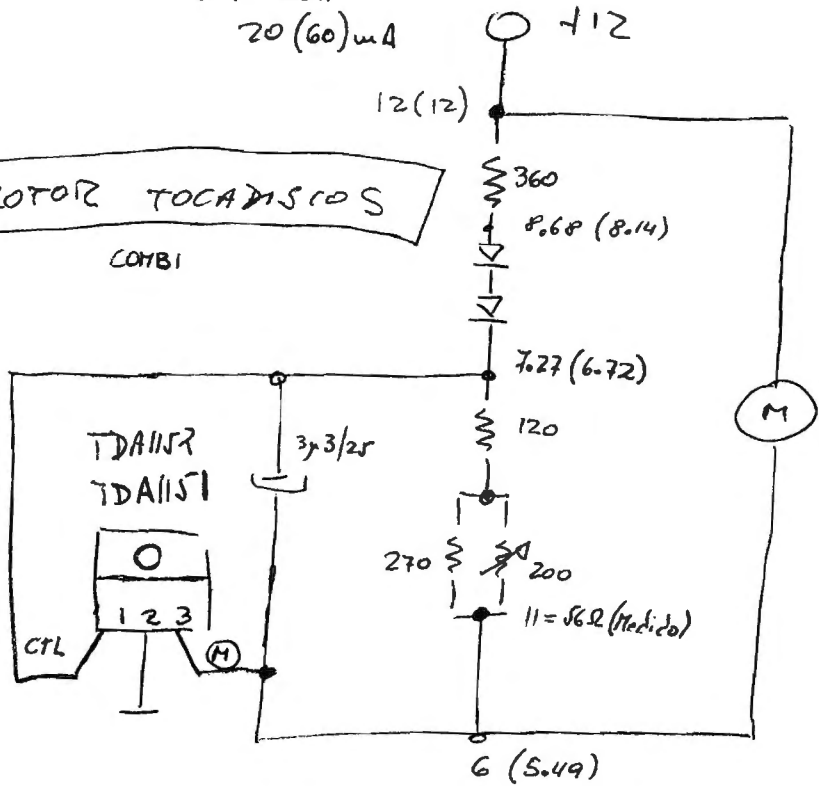

COAXIAL ANT Antena

COAXIAL	ANT	Antena
AIWA SONY	Pioneer	
BLANCO	Verde Verde/Ne	L FRONT
GRIS	Gris Gris/Ne	R
VERDE	Verde/Ro Negro/Ne	L
PURPURA	Gris/Ro Negro/Gr	R REAR

Motores de Continua y sus reguladores de velocidad

XX Sin carga mecánica
 (xx) Con " "
 20 (60) mA

Chapa del motor

MOTOR TOCADISCOS
 COMBI

* Uso nomenclatura de ECA

ACR Motor + Reg MAZANTZ 250203

12v 100mA CCW 2 Velocidades (2000/4000) Molgar MCO08,160

AN6652

- 1 Vcc
- 2 CTL
- 3 GND
- 4 Motor