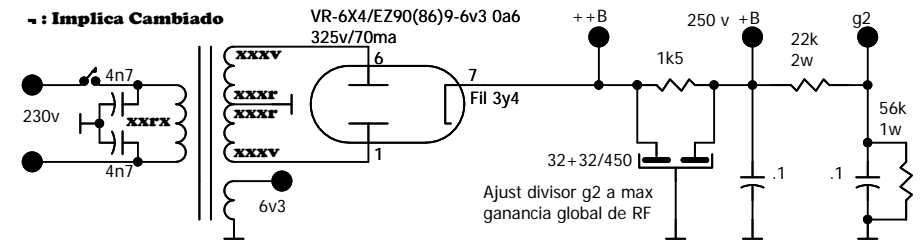

- : Implica Cambiado

Ajust divisor g2 a max
 ganancia global de RF

FI = xxx KHz

Emisoras en MADRID
 R1-----585
 R5-----657
 SER-----810
 INTER---918
 CERO---954
 COPE---999
 R1-----1359

:- Implica Cambio

FI = xxx KHz
 Emisoras en
 MADRID
 R1----585
 R5----657
 SER---810
 INTER--918
 CERO---954
 COPE---999
 R1----1359

Averiguar y corregir si necesario,
 Sintonia Osc en "a" o "g1"
 y alimentación serie o paralelo.

⚡ Implica Cambiado

Ajust divisor g2 a max
 ganancia global de RF

Averiguar y corregir si necesario,
Sintonia Osc en "a" o "g1"
y alimentación serie o paralelo.