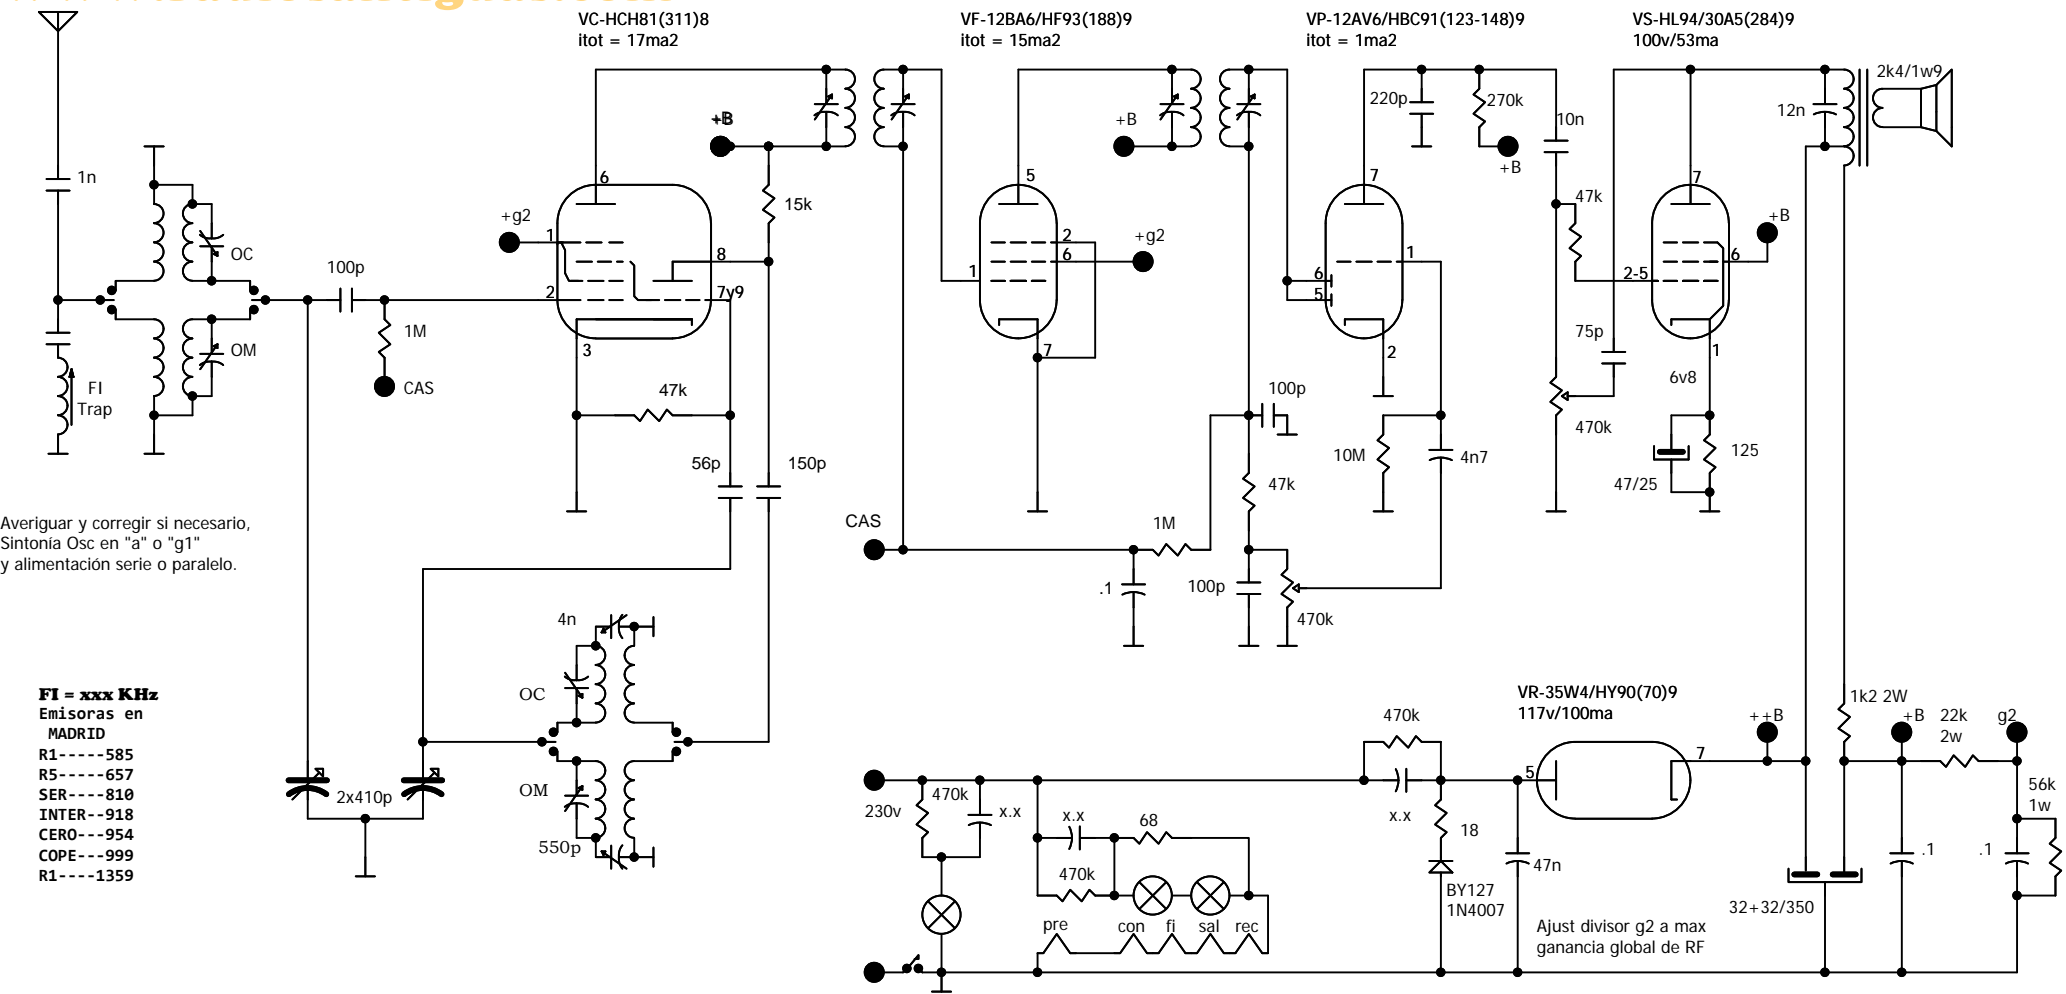

Averiguar y corregir si necesario,
Sintonia Osc en "a" o "g1"
y alimentación serie o paralelo.

1. **FI = xxx KHz**
   Emisoras en MADRID
   R1-----585
   R5-----657
   SER----810
   INTER--918
   CERO---954
   COPE---999
   R1----1359