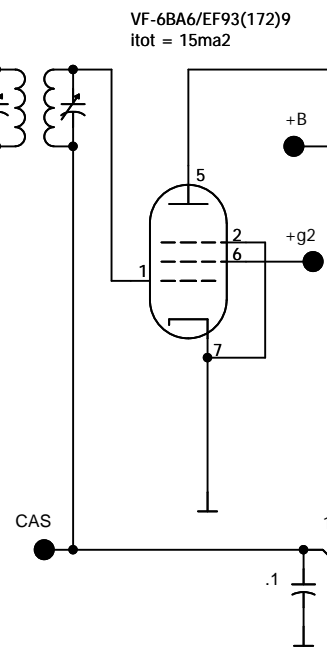

- : Implica Cambiado

Ajust divisor g2 a max
 ganancia global de RF

FI = xxx KHz
 Emisoras en
 MADRID
 R1----585
 R5----657
 SER---810
 INTER--918
 CERO---954
 COPE---999
 R1----1359

Averiguar y corregir si necesario,
 Sintonia Osc en "a" o "g1"
 y alimentación serie o paralelo.

- : Implica Cambiado

Ajust divisor g2 a max
 ganancia global de RF

FI = xxx KHz

Emisoras en MADRID
 R1-----585
 R5-----657
 SER-----810
 INTER---918
 CERO---954
 COPE---999
 R1-----1359

:- Implica Cambio

FI = xxx KHz
 Emisoras en
 MADRID
 R1----585
 R5----657
 SER---810
 INTER--918
 CERO---954
 COPE---999
 R1----1359