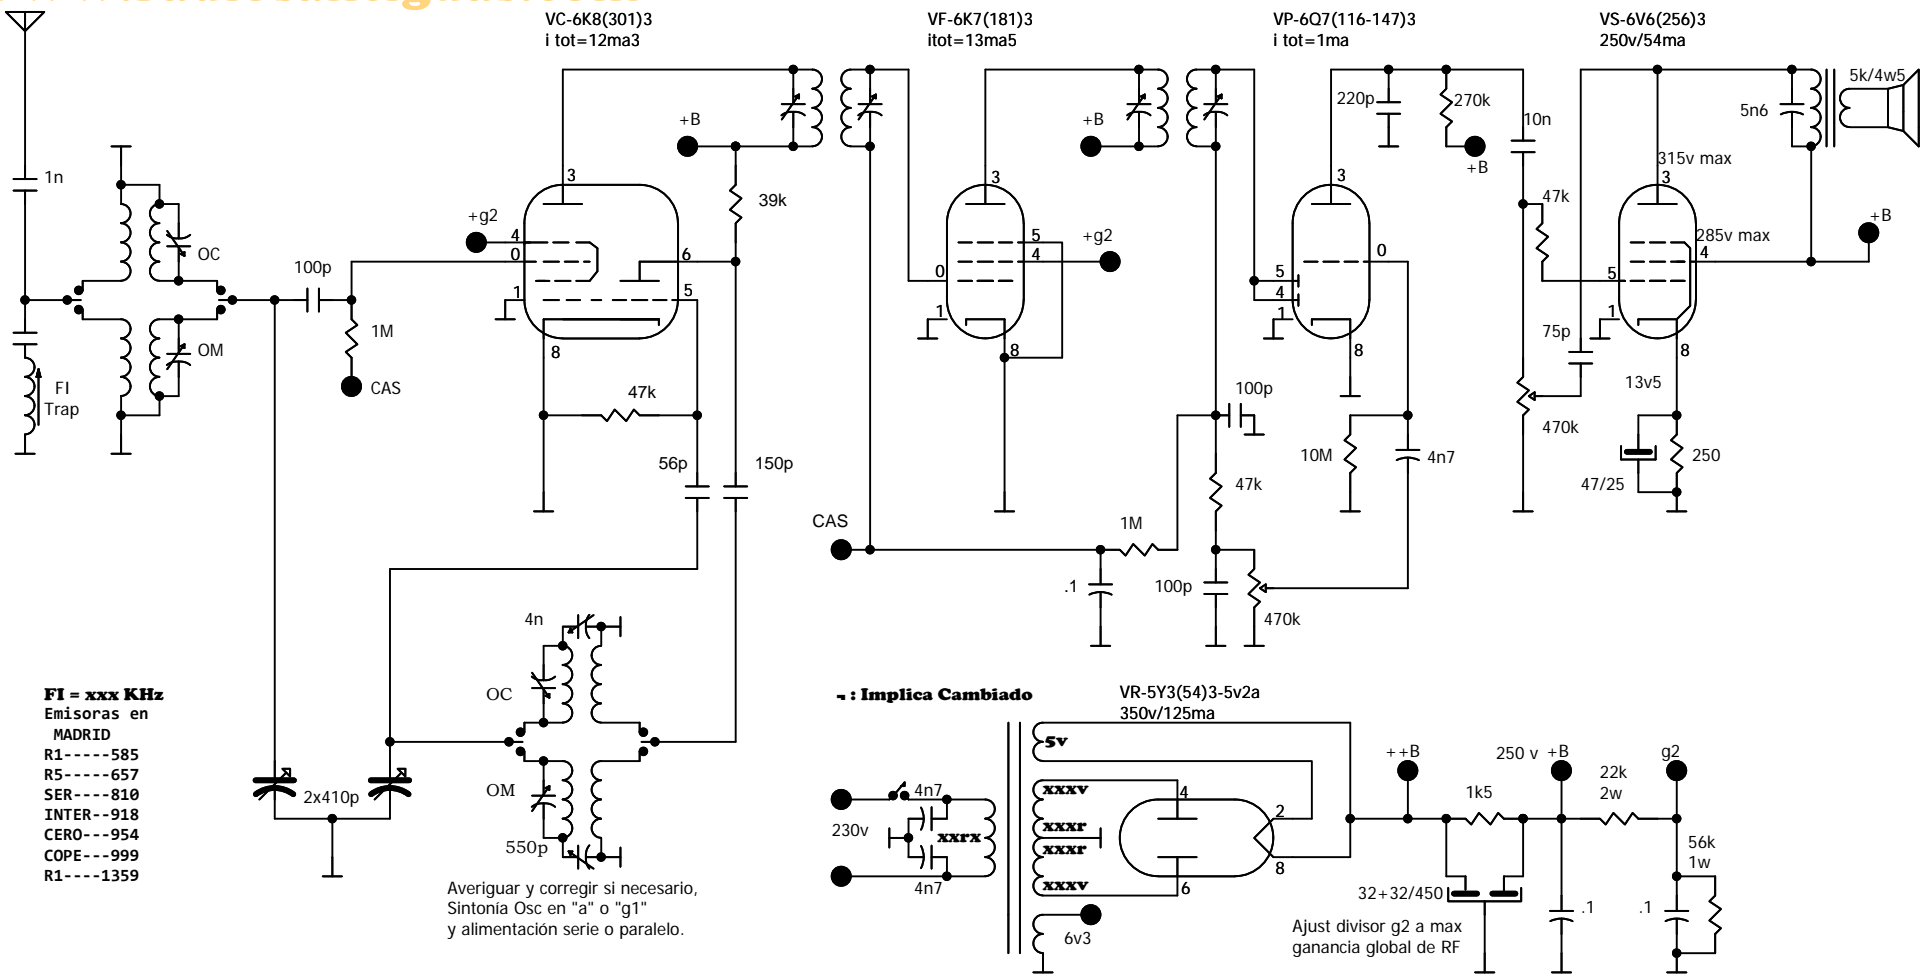

:- Implica Cambiado

Ajust divisor g2 a max
 ganancia global de RF

FI = xxx KHz
 Emisoras en
 MADRID
 R1-----585
 R5-----657
 SER----810
 INTER--918
 CERO---954
 COPE---999
 R1----1359

Averiguar y corregir si necesario,
 Sintonia Osc en "a" o "g1"
 y alimentación serie o paralelo.