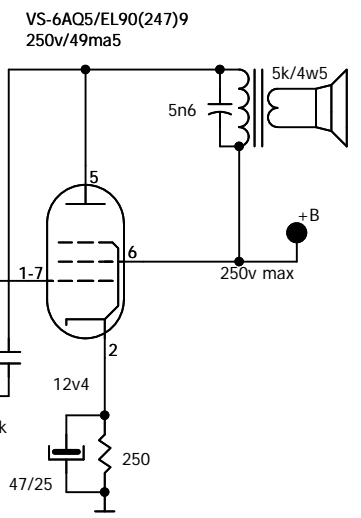

FI = xxx KHz

Emisoras en MADRID
R1-----585
R5-----657
SER-----810
INTER---918
CERO---954
COPE---999
R1-----1359

:- Implica Cambio