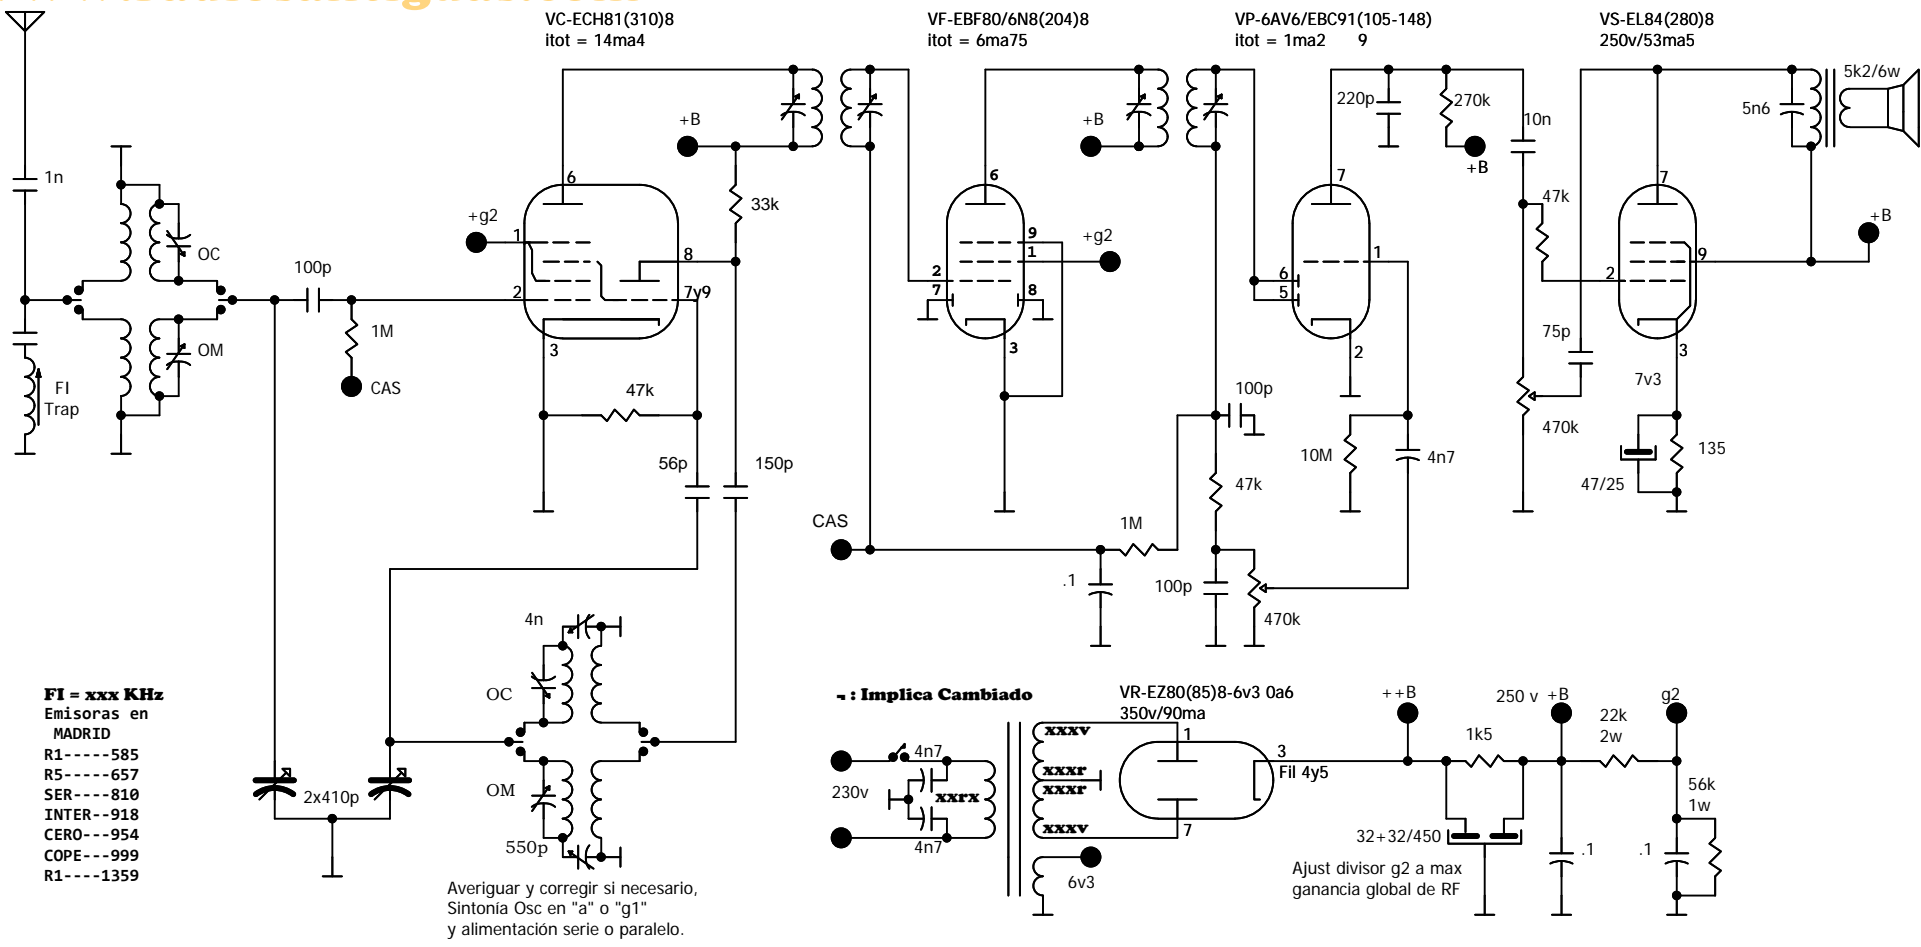

- : Implica Cambiado

Ajust divisor g2 a max
 ganancia global de RF

FI = xxx KHz
 Emisoras en
 MADRID
 R1----585
 R5----657
 SER---810
 INTER--918
 CERO---954
 COPE---999
 R1----1359

Averiguar y corregir si necesario,
 Sintonia Osc en "a" o "g1"
 y alimentación serie o paralelo.