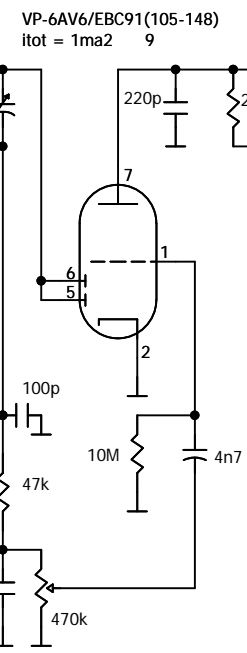

FI = xxx KHz

Emisoras en MADRID
R1-----585
R5-----657
SER-----810
INTER---918
CERO---954
COPE---999
R1-----1359

:- Implica Cambio