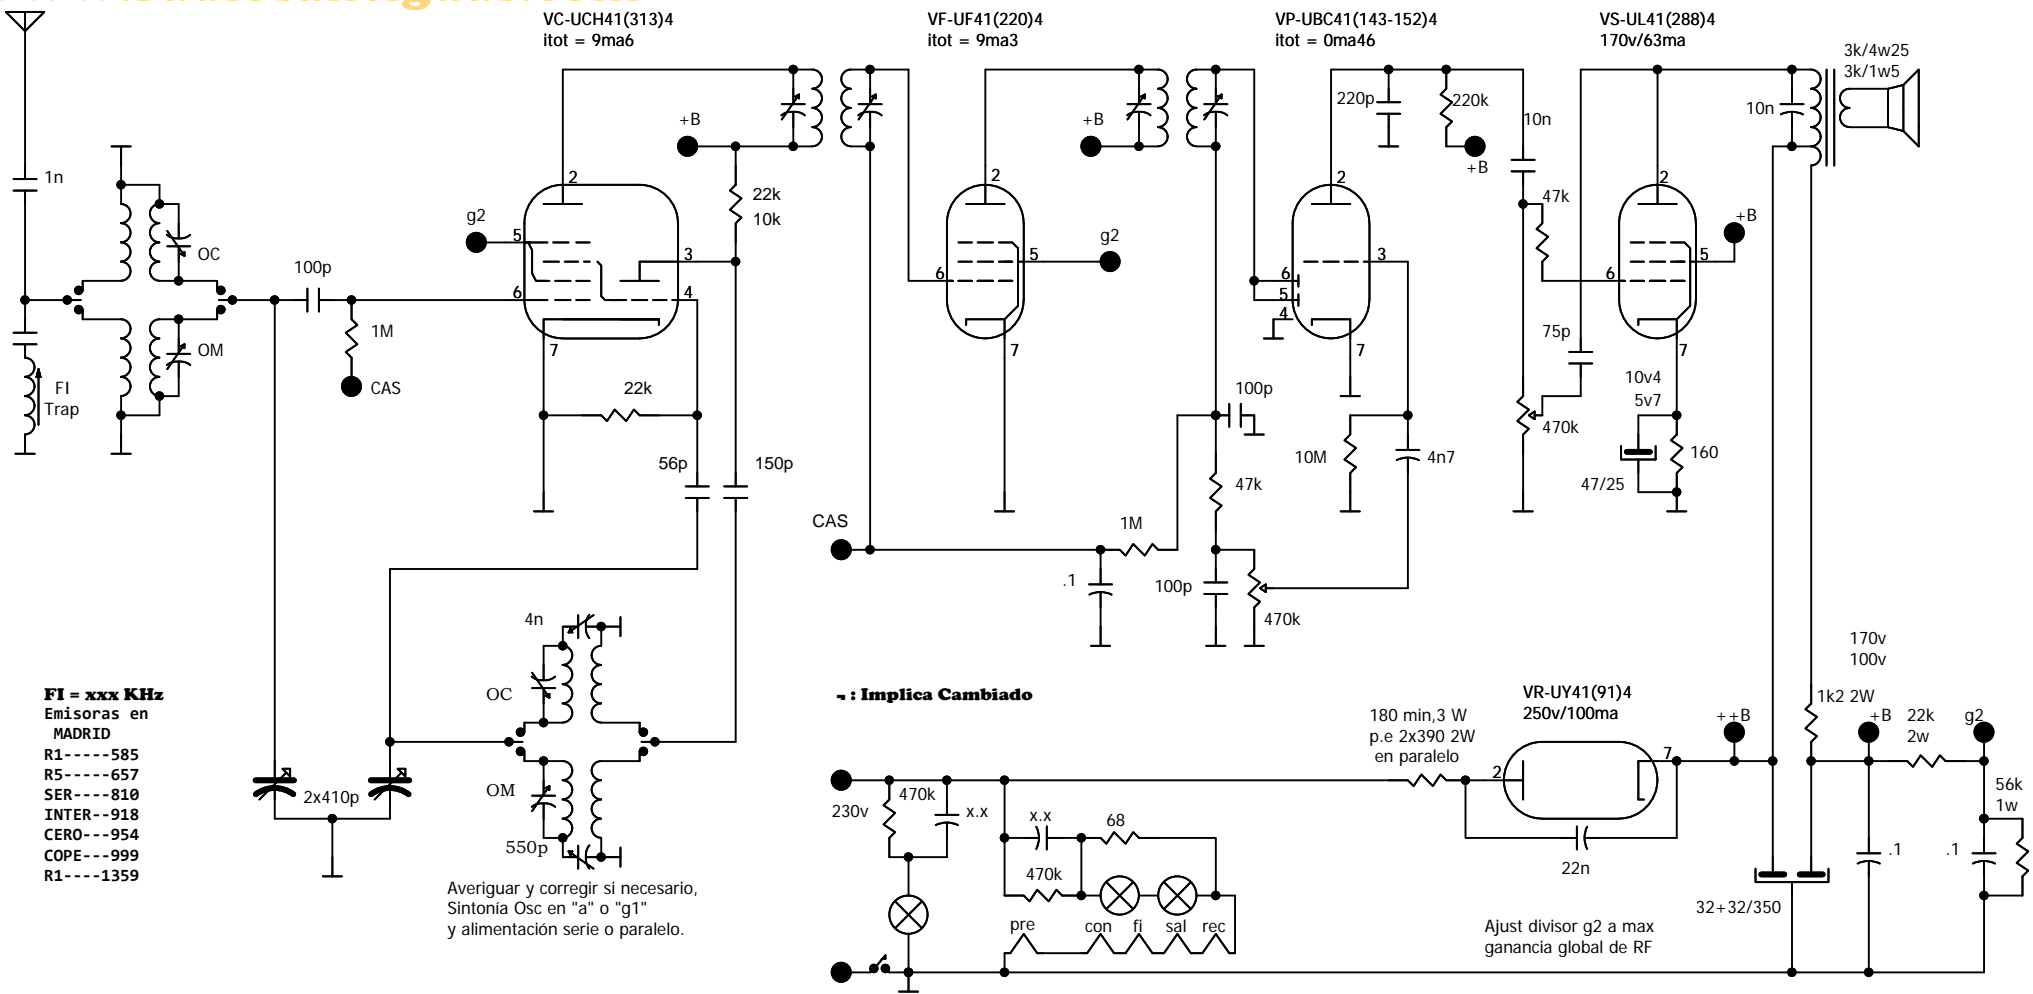

- : Implica Cambiado

Ajust divisor g2 a max
 ganancia global de RF

FI = xxx KHz

Emisoras en MADRID
 R1-----585
 R5-----657
 SER-----810
 INTER---918
 CERO---954
 COPE---999
 R1-----1359

:- Implica Cambio

FI = xxx KHz
 Emisoras en
 MADRID
 R1----585
 R5----657
 SER---810
 INTER--918
 CERO---954
 COPE---999
 R1----1359