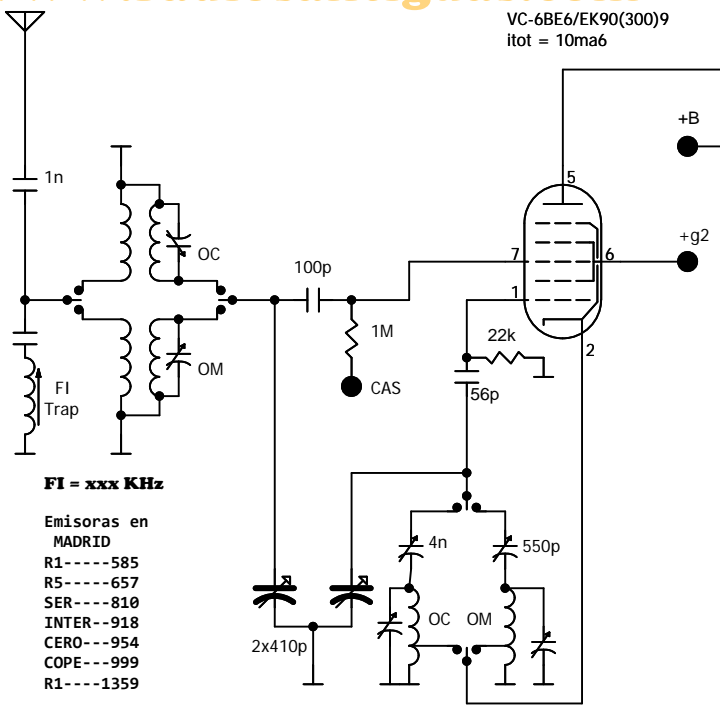

FI = xxx KHz

Emisoras en MADRID
R1-----585
R5-----657
SER-----810
INTER---918
CERO---954
COPE---999
R1-----1359