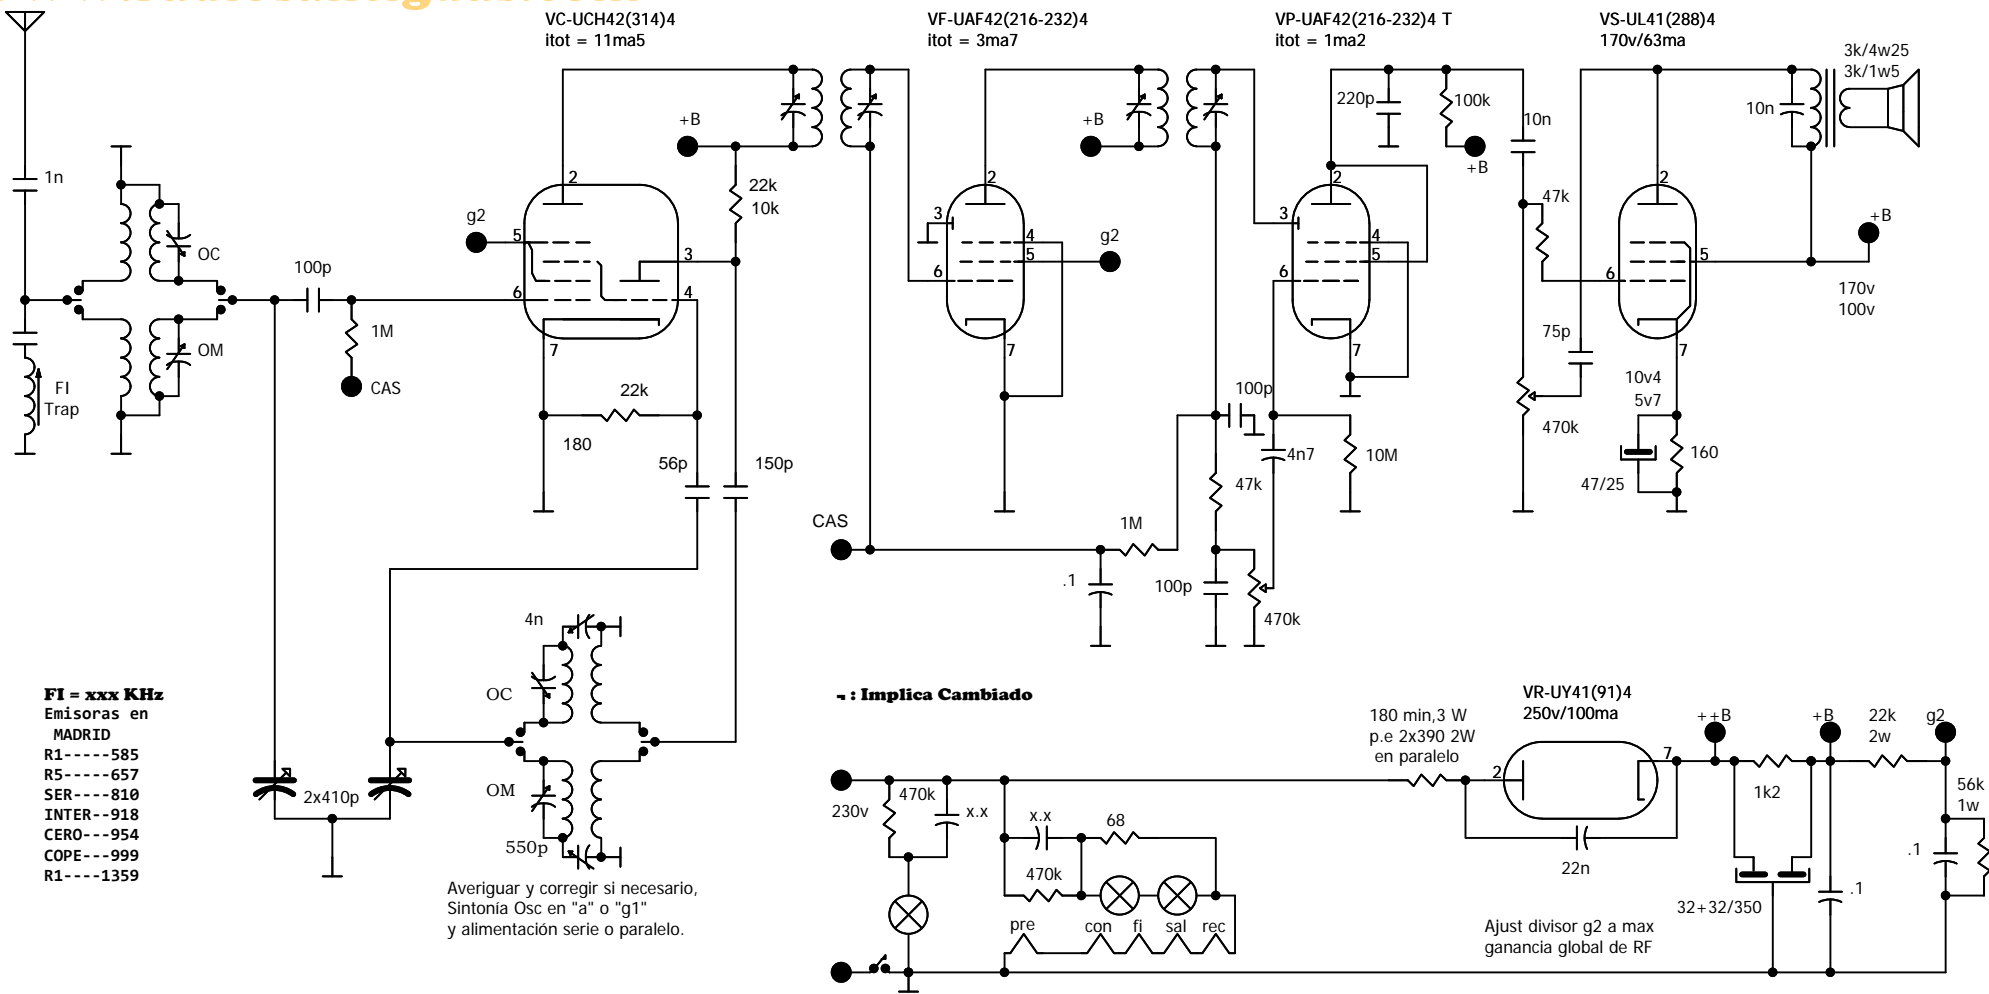

- : Implica Cambiado

Ajust divisor g2 a max
 ganancia global de RF

FI = xxx KHz

Emisoras en MADRID
 R1-----585
 R5-----657
 SER-----810
 INTER---918
 CERO---954
 COPE---999
 R1-----1359

:- Implica Cambio

FI = xxx KHz
 Emisoras en
 MADRID
 R1----585
 R5----657
 SER---810
 INTER--918
 CERO---954
 COPE---999
 R1----1359