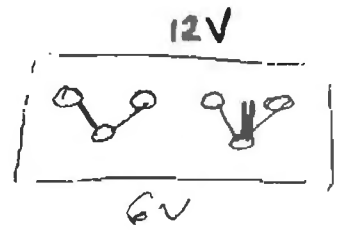

# RAVV TFK

ch #744057

2x125Ω

FA H pins