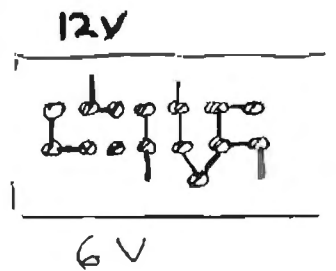

# RAVV TFK

ch #744057

2x125Ω

FA H pins