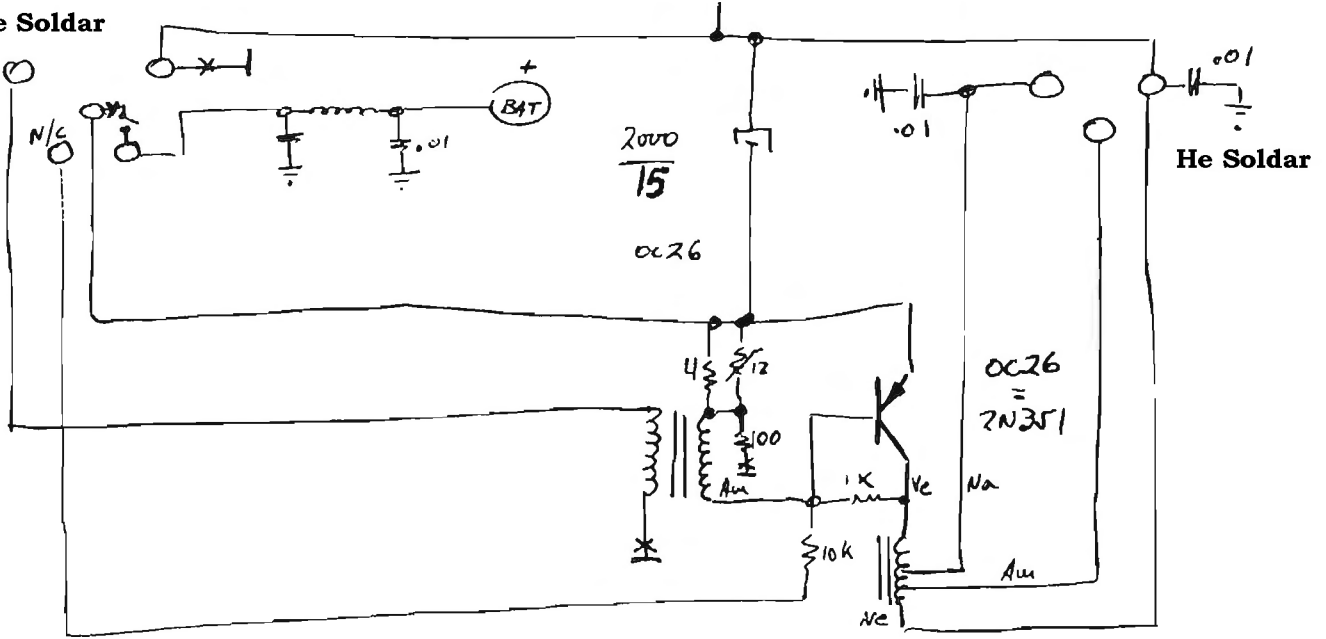

RAVX Radiomobil 501T (Bentley)

Au Amp type 98200A

s/n 210614

He Soldar

OC82

Negro
Rojo

1 12AEG TDD Previo y det.

2 12AC6 P FI

3 12AD6 H Conv.

4 12AC6 P RF

Negro ⇒ -
Rojo ⇒ +

X ⇒ conmutado por - o +