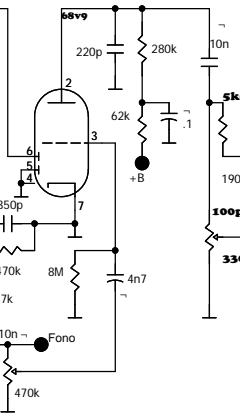

VC-ECH42(310)4
I_{tot} = 11ma1

- Frecuencias
526-1606
6.05-13.97
Emisoras
en MADRID
R1----585
R5----657
SER---810
INTER--918
CERO---954
COPE---999
R1----1359

VP-EAF42(203-229)4 T
I_{tot} = 2ma

VP-EBC41(133-150)4
I_{tot} = 0ma76

VS-EL41(279)4
250/41ma2

2120602

- : Implica Cambio

VR-AZ41(77)-4v 0a72
300v/70ma