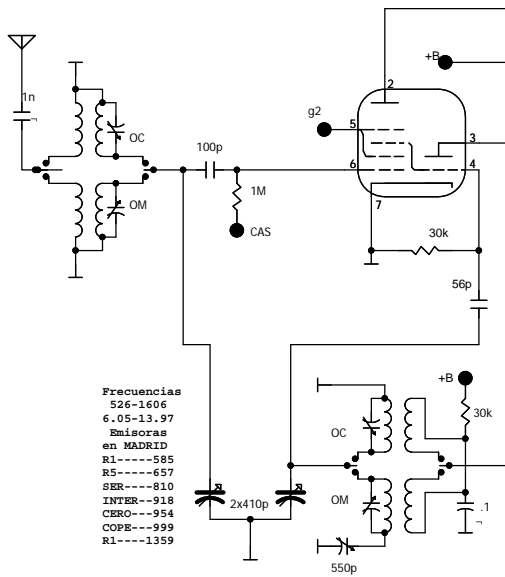

VC-ECH42(310)4
I_{tot} = 11ma1

- Frecuencias
526-1606
6.05-13.97
Emisoras
en MADRID
R1----585
R5----657
SER---810
INTER--918
CERO---954
COPE---999
R1----1359

VP-EAF42(203-229)4 T
I_{tot} = 2ma

VP-EBC41(133-150)4
I_{tot} = 0ma76

VS-EL41(279)4
250/41ma2

2120602

- : Implica Cambio

VR-AZ41(77)-4v 0a72
300v/70ma