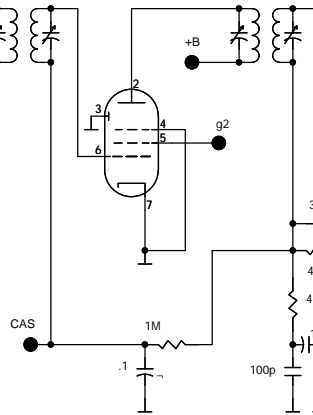

VC-ECH42(310)4
I_{tot} = 11ma1

- Frecuencias
526-1606
6.05-13.97
Emisoras
en MADRID
R1----585
R5----657
SER---810
INTER--918
CERO---954
COPE---999
R1----1359

VP-EAF42(203-229)4 T
I_{tot} = 2ma

VP-EBC41(133-150)4
I_{tot} = 0ma76

VS-EL41(279)4
250/41ma2

2120602

- : Implica Cambio

VR-AZ41(77)-4v 0a72
300v/70ma