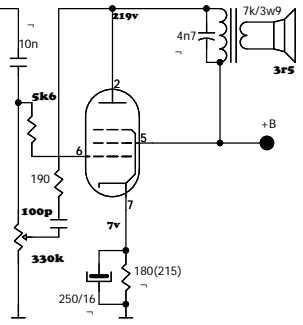

VC-ECH42(310)4
I_{tot} = 11ma1

- Frecuencias
526-1606
6.05-13.97
Emisoras
en MADRID
R1----585
R5----657
SER---810
INTER--918
CERO---954
COPE---999
R1----1359

VP-EAF42(203-229)4 T
I_{tot} = 2ma

VP-EBC41(133-150)4
I_{tot} = 0ma76

VS-EL41(279)4
250/41ma2

2120602

- : Implica Cambio

VR-AZ41(77)-4v 0a72
300v/70ma