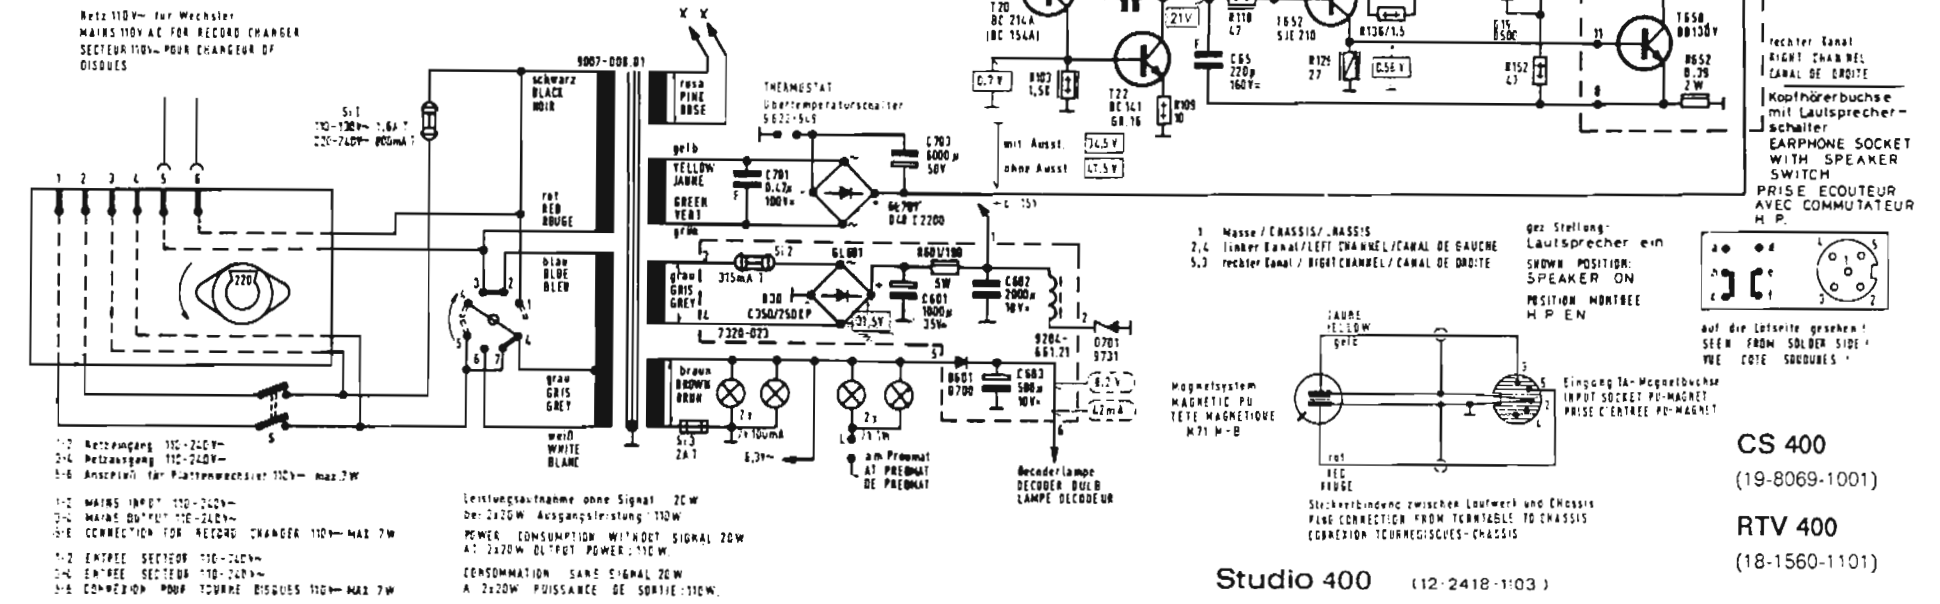

Studio 400 (12-2418-1103)

28, 41, 43, 45, 47	701	50, 49, 703, 57	603, 54, 56, 57, 59	62, 64, 781, 66, 68	708, 6
29, 42, 44, 46, 48	80, 51, 601, 53	602, 55, 58, 61	63, 65, 67, 69	782, 67, 69	709, 7
56, 58, 61, 64, 66, 68, 71, 73, 75, 77, 79, 82, 84, 100, 106, 108, 111, 113, 115, 117, 119, 121, 124, 126, 128, 131, 133, 135, 137, 139, 142, 144, 148, 144, 151, 57, 59, 62, 65, 67, 69, 72, 74, 81, 83, 103, 105, 107, 109, 112, 114, 116, 118, 121, 123, 125, 127, 129, 132, 134, 136, 138, 141, 143, 145, 147, 152