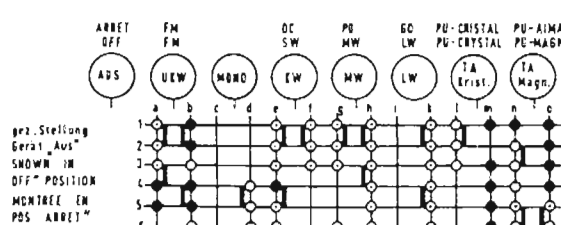

Wellenbereiche / WAVE BANDS / GAMMES D'ONDES

LW/LW/GO 145 350 KHZ

MW/MW/PO 510 1620 KHZ

KW/SW/OC 54 162 MHz

LW/VHF/FM 87,5 108 MHz

Spannungen mit Grundig: Bodynummer der 720V-Werkzeuge oder Signal gemessen

VOLTAGES MEASURED WITH GRUNDIG VTM AT 220V~ A.C. AND NO SIGNAL APPLIED

TENSIONS MESUREES AVEC GRUNDIG VOLTMETRE A LAMPES A 220V~ TENSION SECTEUR SANS SIGNAL

C	1, 302, 3, 303, 4, 304, 5, 305, 6, 306, 7, 307, 8, 308, 9, 309, 10, 310, 11, 311, 12, 312, 13, 313, 14, 314, 15, 315, 16, 316, 17, 317, 18, 318, 19, 319, 20, 320, 21, 321, 22, 322, 23, 323, 24, 324, 25, 325, 26, 326, 27, 327, 28, 328, 29, 329, 30, 330, 31, 331, 32, 332, 33, 333, 34, 334, 35, 335, 36, 336, 37, 337, 38, 338, 39, 339, 40, 340, 41, 341, 42, 342, 43, 343, 44, 344, 45, 345, 46, 346, 47, 347, 48, 348, 49, 349, 50, 350, 51, 351, 52, 352, 53, 353, 54, 354, 55, 355, 56, 356, 57, 357, 58, 358, 59, 359, 60, 360, 61, 361, 62, 362, 63, 363, 64, 364, 65, 365, 66, 366, 67, 367, 68, 368, 69, 369, 70, 370, 71, 371, 72, 372, 73, 373, 74, 374, 75, 375, 76, 376, 77, 377, 78, 378, 79, 379, 80, 380, 81, 381, 82, 382, 83, 383, 84, 384, 85, 385, 86, 386, 87, 387, 88, 388, 89, 389, 90, 390, 91, 391, 92, 392, 93, 393, 94, 394, 95, 395, 96, 396, 97, 397, 98, 398, 99, 400
B	1, 301, 2, 302, 3, 303, 4, 304, 5, 305, 6, 306, 7, 307, 8, 308, 9, 309, 10, 310, 11, 311, 12, 312, 13, 313, 14, 314, 15, 315, 16, 316, 17, 317, 18, 318, 19, 319, 20, 320, 21, 321, 22, 322, 23, 323, 24, 324, 25, 325, 26, 326, 27, 327, 28, 328, 29, 329, 30, 330, 31, 331, 32, 332, 33, 333, 34, 334, 35, 335, 36, 336, 37, 337, 38, 338, 39, 339, 40, 340, 41, 341, 42, 342, 43, 343, 44, 344, 45, 345, 46, 346, 47, 347, 48, 348, 49, 349, 50, 350, 51, 351, 52, 352, 53, 353, 54, 354, 55, 355, 56, 356, 57, 357, 58, 358, 59, 359, 60, 360, 61, 361, 62, 362, 63, 363, 64, 364, 65, 365, 66, 366, 67, 367, 68, 368, 69, 369, 70, 370, 71, 371, 72, 372, 73, 373, 74, 374, 75, 375, 76, 376, 77, 377, 78, 378, 79, 379, 80, 380, 81, 381, 82, 382, 83, 383, 84, 384, 85, 385, 86, 386, 87, 387, 88, 388, 89, 389, 90, 390, 91, 391, 92, 392, 93, 393, 94, 394, 95, 395, 96, 396, 97, 397, 98, 398, 99, 400