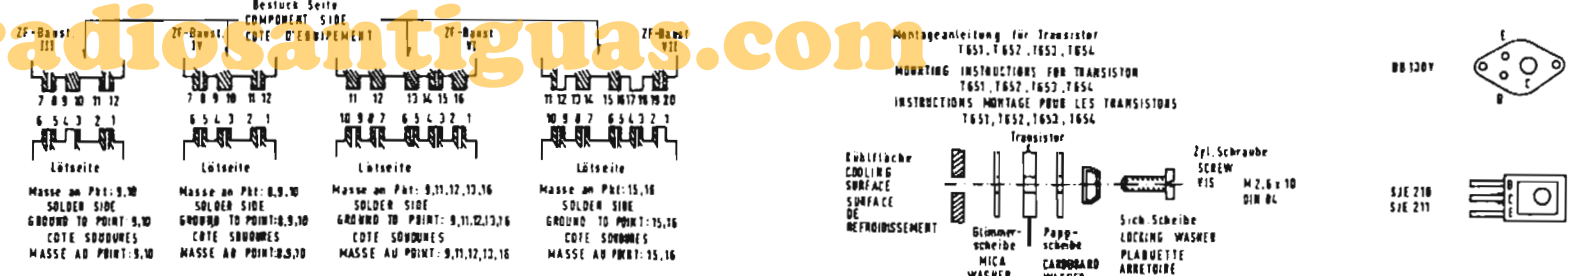

854, 55	7811-208 97	854, 55	7811-208 97
855, 60	7811-207 97	855, 60	7811-207 97
856, 67	7811-208 97	856, 67	7811-208 97
857, 88	7811-209 97	857, 88	7811-209 97

28, 41, 43, 45, 47	701	50, 49, 703, 57	603, 54, 56, 57, 59	62, 64, 781, 66, 68	708, 6
29, 42, 44, 46, 48	80, 51, 601, 53	602, 55, 58, 61	63, 65, 67, 69	782, 67, 69	709, 7
56, 58, 61, 64, 66, 68, 71, 73, 75, 77, 79, 82, 84, 100, 106, 108, 111, 113, 115, 117, 119, 121, 124, 126, 128, 131, 133, 135, 137, 139, 142, 144, 148, 144, 151, 57, 59, 62, 65, 67, 69, 72, 74, 81, 83, 103, 105, 107, 109, 112, 114, 116, 118, 121, 123, 125, 127, 129, 132, 134, 136, 138, 141, 143, 145, 147, 152