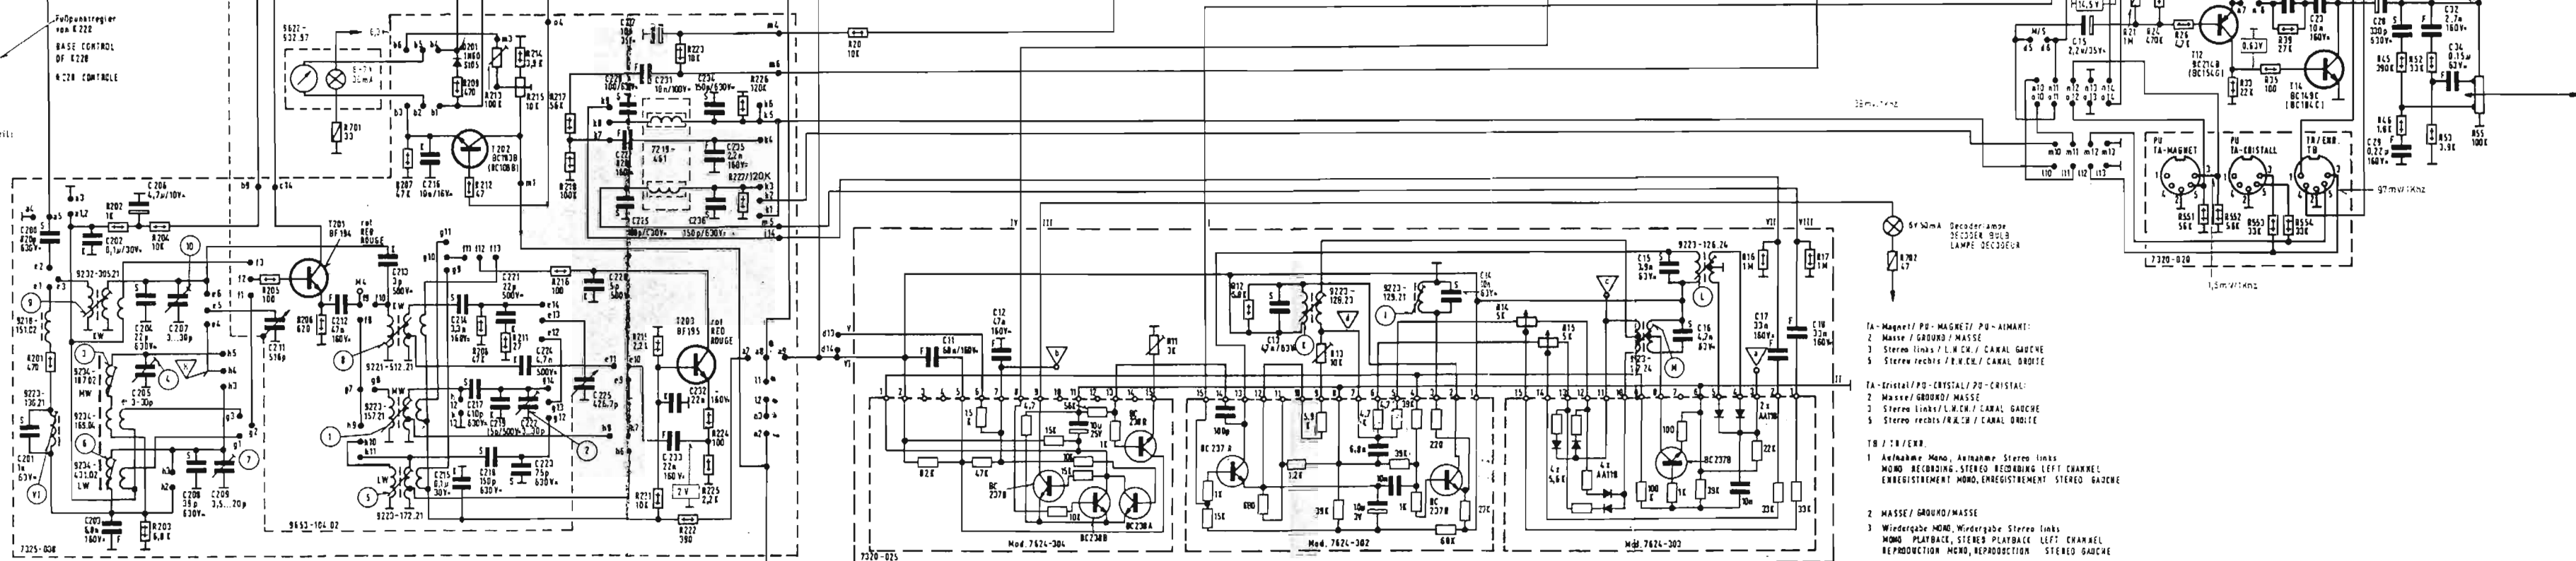

U1 mit Regler R462 auf 30V±100mV einstellen (Pkt M5); U2 bei Ziegersstellung bei MHz auf 3,5V±30mV mit Fußspannregler von R228 einstellen (Pkt M6 als Mittelstuf); für Reihenfolge der Spannungseinstellung ist unbedingt zu beachten.

ADJUST U1 WITH R462 TO 30V±100mV (POINT M5); ADJUST U2 TO 3,5V±30mV WITH FOOT VOLTAGE CONTROL OF R228 (POINT M6 ON MIDDLE STAGE); AT POINTER POSITION ON R462 OBSERVE SEQUENCE OF VOLTAGE ADJUSTMENTS.

ADJUSTER U1 SUR 30V±100mV (POINT M5) AVEC R462 AJUSTER U2 AVEC CONTRÔLE R228 SUR 3,5V±30mV (POINT M6 DE L'ETAGE MÉLANGEUR) L'ENREGISTREMENT ÉTAUT SUR POSITION M6; VEILLER À LA SÉQUENCE CORRECTE DES AJUSTAGES DE TENSION.